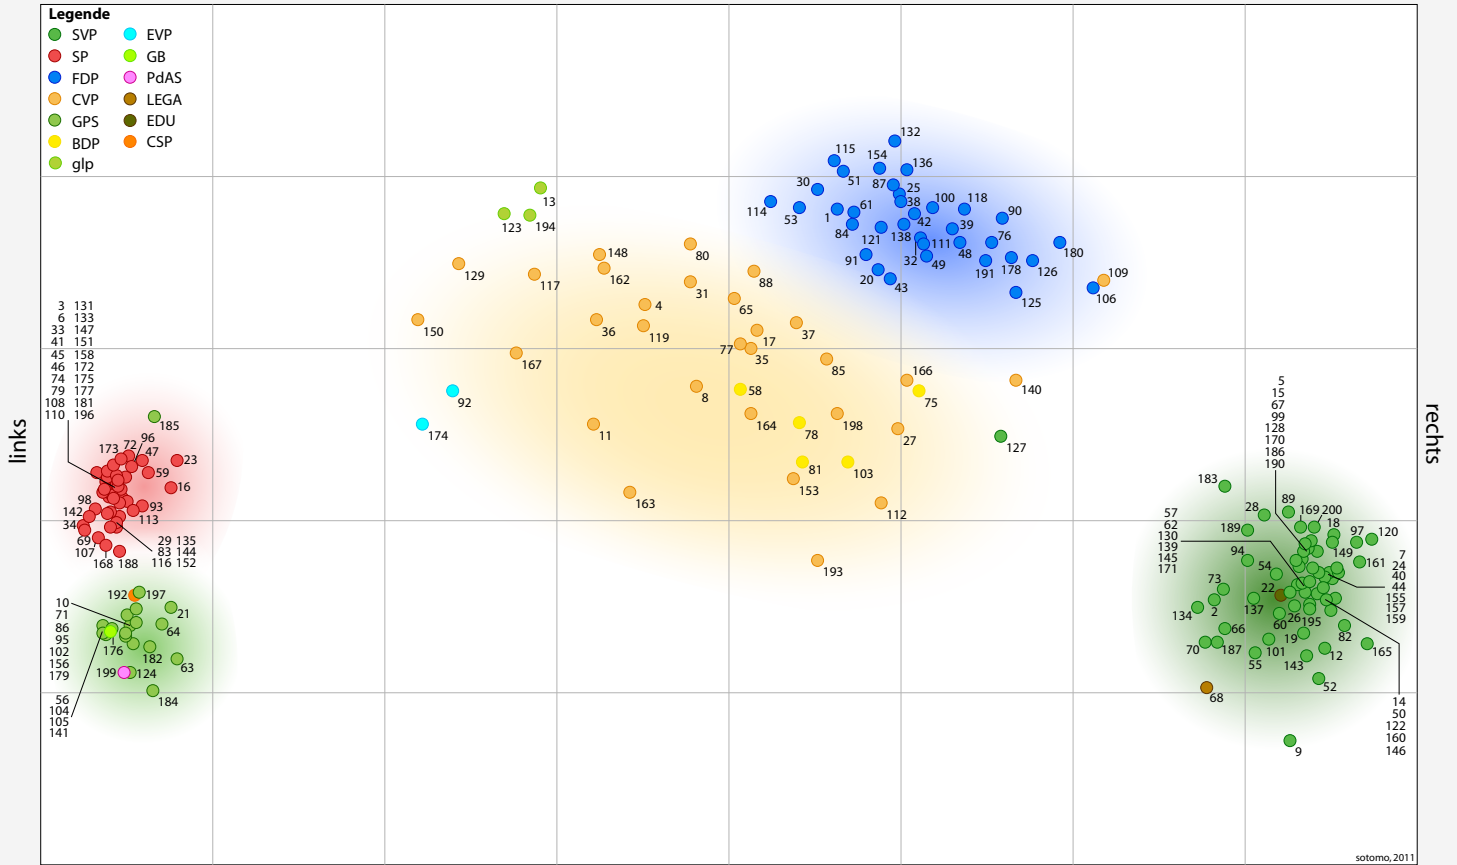

# Politische Karte des Nationalrats 2007-2011

liberal

konservativ

- |                                       |   |   |                                    |  |
|---------------------------------------|---|---|------------------------------------|--|
| 1 Abate Fabio FDP TI                  | 41 Fässler-Osterwalder Hildegard SPS SG | 81 Hassler Hansjörg BDP GR                | 121 Moret Isabelle FDP VD          | 161 Schluer Ulrich SVP ZH                |
| 2 Aebi Andreas SVP BE                 | 42 Favre Charles FDP VD                 | 82 Heer Alfred SVP ZH                     | 122 Mörgeli Christoph SVP ZH       | 162 Schmid-Federer Barbara CVP ZH        |
| 3 Allemann Evi SPS BE                 | 43 Favre Laurent FDP NE                 | 83 Heim Bea SPS SO                        | 123 Moser Tiana Angelina glp ZH    | 163 Schmidt Roberto CVP VS               |
| 4 Amherd Viola CVP VS                 | 44 Fehr Hans SVP ZH                     | 84 Hiltbold Hugues FDP GE                 | 124 Müller Geri GPS AG             | 164 Schneider-Schneider Elisabeth CVP BL |
| 5 Amstutz Adrian SVP BE               | 45 Fehr Jacqueline SPS ZH               | 85 Hochreutener Norbert CVP BE            | 125 Müller Walter FDP SG           | 165 Schwander Pirmin SVP SZ              |
| 6 Aubert Josiane SPS VD               | 46 Fehr Hans-Jürg SPS SH                | 86 Hodggers Antonio GPS GE                | 126 Müller Philipp FDP AG          | 166 Segmüller Pius CVP LU                |
| 7 Baader Caspar SVP BL                | 47 Fehr Mario SPS ZH                    | 87 Huber Gabi FDP UR                      | 127 Müller Thomas SVP SG           | 167 Simoneschi-Cortesi Chiara CVP TI     |
| 8 Bader Elvira CVP SO                 | 48 Fiala Doris FDP ZH                   | 88 Humbel Näf Ruth CVP AG                 | 128 Müri Felix SVP LU              | 168 Sommaruga Carlo SPS GE               |
| 9 Baettig Dominique SVP JU            | 49 Flück Peter FDP BE                   | 89 Hurter Thomas SVP SH                   | 129 Neiryck Jacques CVP VD         | 169 Spuhler Peter SVP TG                 |
| 10 Bänziger Marlies GPS ZH            | 50 Flückiger-Bäni Sylvia SVP AG         | 90 Hutter Markus FDP ZH                   | 130 Nidegger Yves SVP GE           | 170 Stahl Jürg SVP ZH                    |
| 11 Barthassat Luc CVP GE              | 51 Fluri Kurt FDP SO                    | 91 Ineichen Otto FDP LU                   | 131 Nordmann Roger SPS VD          | 171 Stamm Luzi SVP AG                    |
| 12 Baumann J. Alexander SVP TG        | 52 Föhn Peter SVP SZ                    | 92 Ingold Maja EVP ZH                     | 132 Noser Ruedi FDP ZH             | 172 Steiert Jean-François SPS FR         |
| 13 Bäumle Martin glp ZH               | 53 François Olivier FDP VD              | 93 Jans Beat SPS BS                       | 133 Nussbaumer Eric SPS BL         | 173 Stöckli Hans SPS BE                  |
| 14 Bigger Elmar SVP SG                | 54 Frehner Sebastian SVP BS             | 94 Joder Rudolf SVP BE                    | 134 Parmelin Guy SVP VD            | 174 Streiff-Feller Marianne EVP BE       |
| 15 Binder Max SVP ZH                  | 55 Freysinger Oskar SVP VS              | 95 John-Calame Francine GPS NE            | 135 Pedrina Fabio SPS TI           | 175 Stump Doris SPS AG                   |
| 16 Birrer-Heimo Prisca SPS LU         | 56 Frösch Therese GPS BE                | 96 Jostsch Daniel SPS ZH                  | 136 Pelli Fulvio FDP TI            | 176 Teuscher Franziska GB BE             |
| 17 Bischof Pirmin CVP SO              | 57 Füglistaller Lieli SVP AG            | 97 Kaufmann Hans SVP ZH                   | 137 Perrin Yvan SVP NE             | 177 Thanei Anita SPS ZH                  |
| 18 Borer Roland F. SVP SO             | 58 Gadiant Brigitta M. BDP GR           | 98 Kiener Nellen Margret SPS BE           | 138 Perrinjacquet Sylvie FDP NE    | 178 Theiler Georges FDP LU               |
| 19 Bortoluzzi Toni SVP ZH             | 59 Galladé Chantal SPS ZH               | 99 Killer Hans SVP AG                     | 139 Pfister Theophil SVP SG        | 179 Thorens Goumaz Adèle GPS VD          |
| 20 Bourgeois Jacques FDP FR           | 60 Geissbühler Andrea SVP BE            | 100 Kleiner Marianne FDP AR               | 140 Pfister Gerhard CVP ZG         | 180 Triponez Pierre FDP BE               |
| 21 Brélaz Daniel GPS VD               | 61 Germanier Jean-René FDP VS           | 101 Kunz Josef SVP LU                     | 141 Prelicz-Huber Katharina GPS ZH | 181 Tschümperlin Andy SPS SZ             |
| 22 Brönnimann Andreas EDU BE          | 62 Giezendanner Ulrich SVP AG           | 102 Lachenmeier-Thüring Anita GPS BS      | 142 Rechsteiner Paul SPS SG        | 182 van Singer Christian GPS VD          |
| 23 Bruderer Pascale SPS AG            | 63 Gilli Yvonne GPS SG                  | 103 Landolt Martin BDP GL                 | 143 Reimann Lukas SVP SG           | 183 Veillon Pierre-François SVP VD       |
| 24 Brunner Toni SVP SG                | 64 Girod Bastien GPS ZH                 | 104 Lang Josef SGA ZG                     | 144 Rennwald Jean-Claude SPS JU    | 184 Vischer Daniel GPS ZH                |
| 25 Bruntschwig Graf Martine FDP GE    | 65 Glanzmann-Hunkeler Ida CVP LU        | 105 Leuenberger Ueli GPS GE               | 145 Reymond André SVP GE           | 185 von Graffenried Alec GPS BE          |
| 26 Büchel Roland Rino SVP SG          | 66 Glauser Alice SVP VD                 | 106 Leutenegger Filippo FDP ZH            | 146 Rickli Natalie SVP ZH          | 186 von Rotz Christoph SVP OW            |
| 27 Büchler Jakob CVP SG               | 67 Glur Walter SVP AG                   | 107 Leutenegger Oberholzer Susanne SPS BL | 147 Rielle Jean-Charles SPS GE     | 187 von Siebenthal Erich SVP BE          |
| 28 Bugnon André SVP VD                | 68 Gobbi Norman LEGA TI                 | 108 Levrat Christian SVP FR               | 148 Riklin Kathy CVP ZH            | 188 Voruz Eric SPS VD                    |
| 29 Carobbio Guscetti Marina SPS TI    | 69 Goll Christine SPS ZH                | 109 Loepef Arthur CVP AI                  | 149 Rime Jean-François SVP FR      | 189 Walter Hansjörg SVP TG               |
| 30 Cassis Ignazio FDP TI              | 70 Graber Jean-Pierre SVP BE            | 110 Lumengo Ricardo SPS BE                | 150 Robbiani Meinrado CVP TI       | 190 Wandfluh Hansruedi SVP BE            |
| 31 Cathomas Sep CVP GR                | 71 Graf Maya GPS BL                     | 111 Lüscher Christian FDP GE              | 151 Rossini Stéphane SPS VS        | 191 Wasserfallen Christian FDP BE        |
| 32 Caviezel Tarzsius FDP GR           | 72 Graf-Litscher Edith SPS TG           | 112 Lustenberger Ruedi CVP LU             | 152 Roth-Bernasconi Maria SPS GE   | 192 Weber-Gobet Marie-Thérèse CSP FR     |
| 33 Chopard-Acklin Max SPS AG          | 73 Grin-Hoffmann Jean-Pierre SVP VD     | 113 Maire Jacques-André SPS NE            | 153 Roux Paul-André CVP VS         | 193 Wehrli Reto CVP SZ                   |
| 34 Daguet André SPS BE                | 74 Gross Andreas SPS ZH                 | 114 Malama Peter FDP BS                   | 154 Ruy Claude FDP VD              | 194 Weibel Thomas glp ZH                 |
| 35 Darbellay Christophe CVP VS        | 75 Grunder Hans BDP BE                  | 115 Markwalder Bär Christa FDP BE         | 155 Rutschmann Hans SVP ZH         | 195 Wobmann Walter SVP SO                |
| 36 de Buman Dominique CVP FR          | 76 Gysin Hans Rudolf FDP BL             | 116 Marra Ada SPS VD                      | 156 Schelbert Louis GPS LU         | 196 Wyss Ursula SPS BE                   |
| 37 Egger-Wyss Esther CVP AG           | 77 Häberli-Koller Brigitte CVP TG       | 117 Meier-Schatz Lucrezia CVP SG          | 157 Schenk Simon SVP BE            | 197 Wyss Brigit GPS SO                   |
| 38 Eichenberger-Walther Corina FDP AG | 78 Haller Ursula BDP BE                 | 118 Messmer Werner FDP TG                 | 158 Schenker Silvia SPS BS         | 198 Zemp Markus CVP AG                   |
| 39 Engelberger Edi FDP NW             | 79 Hämmerle Andrea SPS GR               | 119 Meyer-Kaelin Thérèse CVP FR           | 159 Scherer Marcel SVP ZG          | 199 Zisayadis Josef PdAS VD              |
| 40 Estermann Yvette SVP LU            | 80 Hany Urs CVP ZH                      | 120 Miesch Christian SVP BL               | 160 Schibli Ernst SVP ZH           | 200 Zuppiger Bruno SVP ZH                |